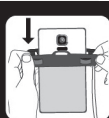

- iPhone 11 Pro Max
- iPhone Xs Max など

6.5 インチのスマートフォン

対応サイズ確認方法

横の長さ **81 (W) mm**

縦の長さ **160 (H) mm**

厚み(本体・ケース含む) **25 (D) mm**

枠内サイズのスマートフォンに対応しています。
ガイド線上にスマートフォンを置いて、
お手持ちの機器が対応しているか確認ができます。

製品ロック方法

上部ロックをはずしてスマートフォンを入れます。

クリップを最後まで回転させて、確実にロックしてください。

付属のネックストラップで首にかけることがができます。

裏面：保証書

使用上の注意

- 直射日光のあたる場所、暖房器具の近くなど、高温になる場所での使用、保管を避けてください。
- 記載以外での使用はお止めください。
- 本製品を分解したり、加工・改造はしないでください。また、ご自身の修理はサポート対象外となります。
- 本製品に無理な力や衝撃を与えないでください。
- 炎天下や雨天などの悪天候の屋外、高温や低温になる車内、直射日光の当たる場所や、ほこり・振動・湿気や水漏れの多い場所での使用や保管はしないでください。本体の変形や故障の原因になります。
- お子様の手が届かない場所に保管してください。
- 本製品のお手入れには、ベンジンやシンナーなどの揮発性有機溶剤が含まれているものは使用しないでください。
- 本製品の故障・またはご使用した結果、生じた直接的・間接的の損害については弊社はその責任を一切負いません。予めご了承ください。
- 外部との気温差により、結露が発生する場合があります。気温差が激しい場所での長時間の使用はお控えください。
- 使用機器の画面に保護フィルムを貼っている場合、反応しにくくなる場合があります。
- 内外の温度差による内部結露が発生する場合があります。長時間の使用はご注意ください。
- スマートフォンの仕様や、水中や表面が濡れている場合、タッチパネルが反応しない場合があります。
- 製品のデザインおよび仕様は、改良のため予告なく変更する場合があります。
- 印刷の都合上、実際の色と異なる場合があります。
- 製品の保守・サポートの適用範囲は日本国内のみとなります。
- 記載されている名称・商品名は各社の商標または登録商標です。